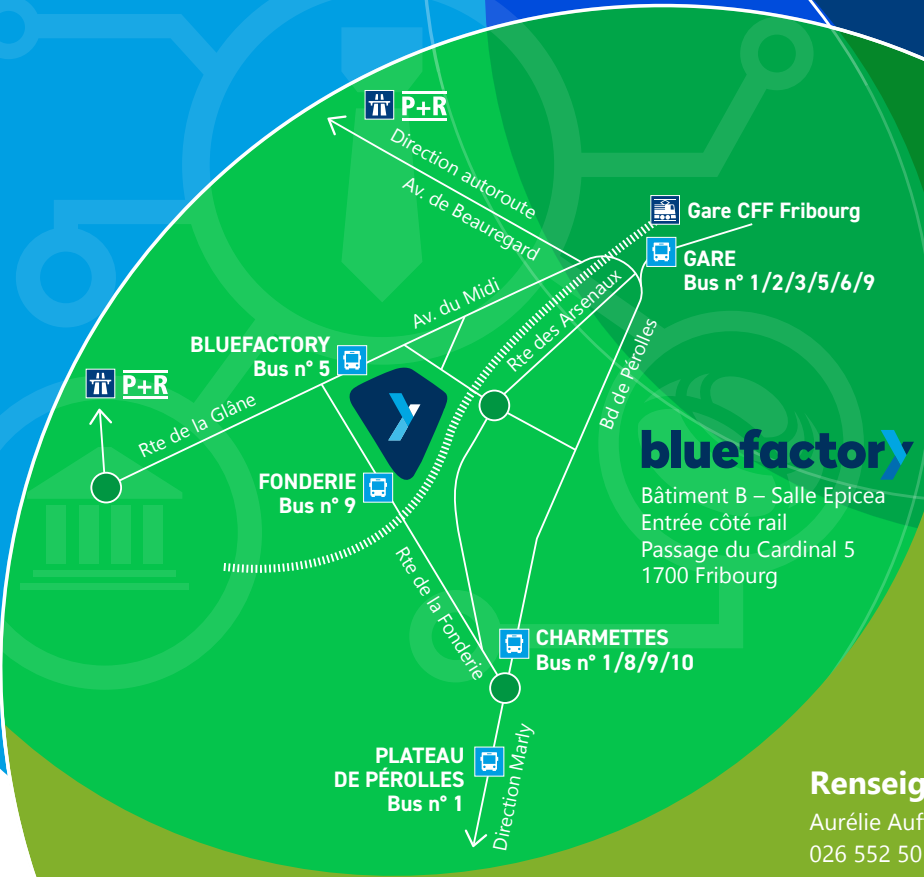

### Inscription

Inscription obligatoire jusqu'au 14 mai 2025.  
Évènement offert par les organisateurs – [ccif.ch](http://ccif.ch)

**bluefactory**

Bâtiment B – Salle Epicea  
 Entrée côté rail  
 Passage du Cardinal 5  
 1700 Fribourg